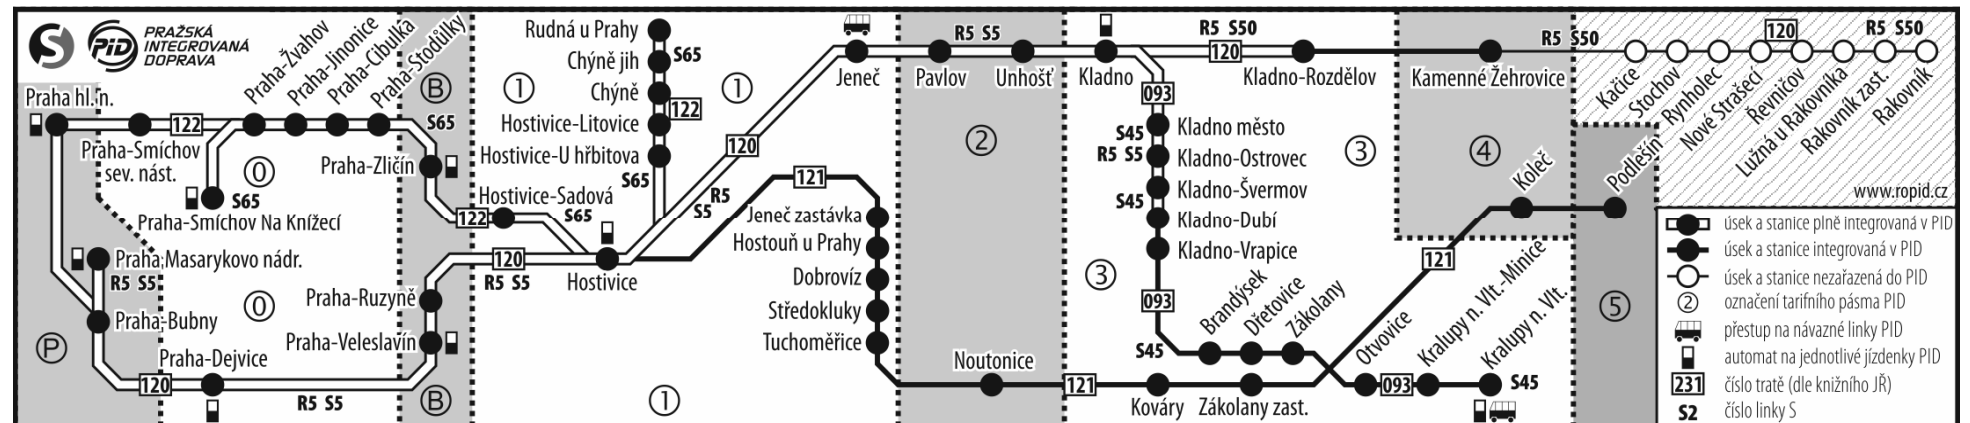

11 nejede 25.XII., 1.I.

25 jede v 6 a †

37 jede v 6 a †, nejede 25.XII., 1.I.

● ve stanici Kralupy nad Vltavou není zaručen přestup, je-li mezi příjezdem vlaků z tratě 093 a odjezdem vlaků na trať 092 interval kratší než 4 minuty, u ostatních přípojných vlaků 3 minuty

1 Návazná autobusová doprava PID (jízdní řády: www.ropid.cz)

Kralupy nad Vltavou	370 → Veltrusy – Postřizín – Odolena Voda 372 → Veltrusy – Vojkovice – Odolena Voda	413 → Kozomín – Postřizín – Dřínov – Újezdec 456 → Dolany, Debrno – Holubice	470 → Veltrusy – Vojkovice – Újezdec – Chlumín – Obříství – Mělník 473 → Veltrusy – Všestudy – Zálezlice – Obříství – Libiš