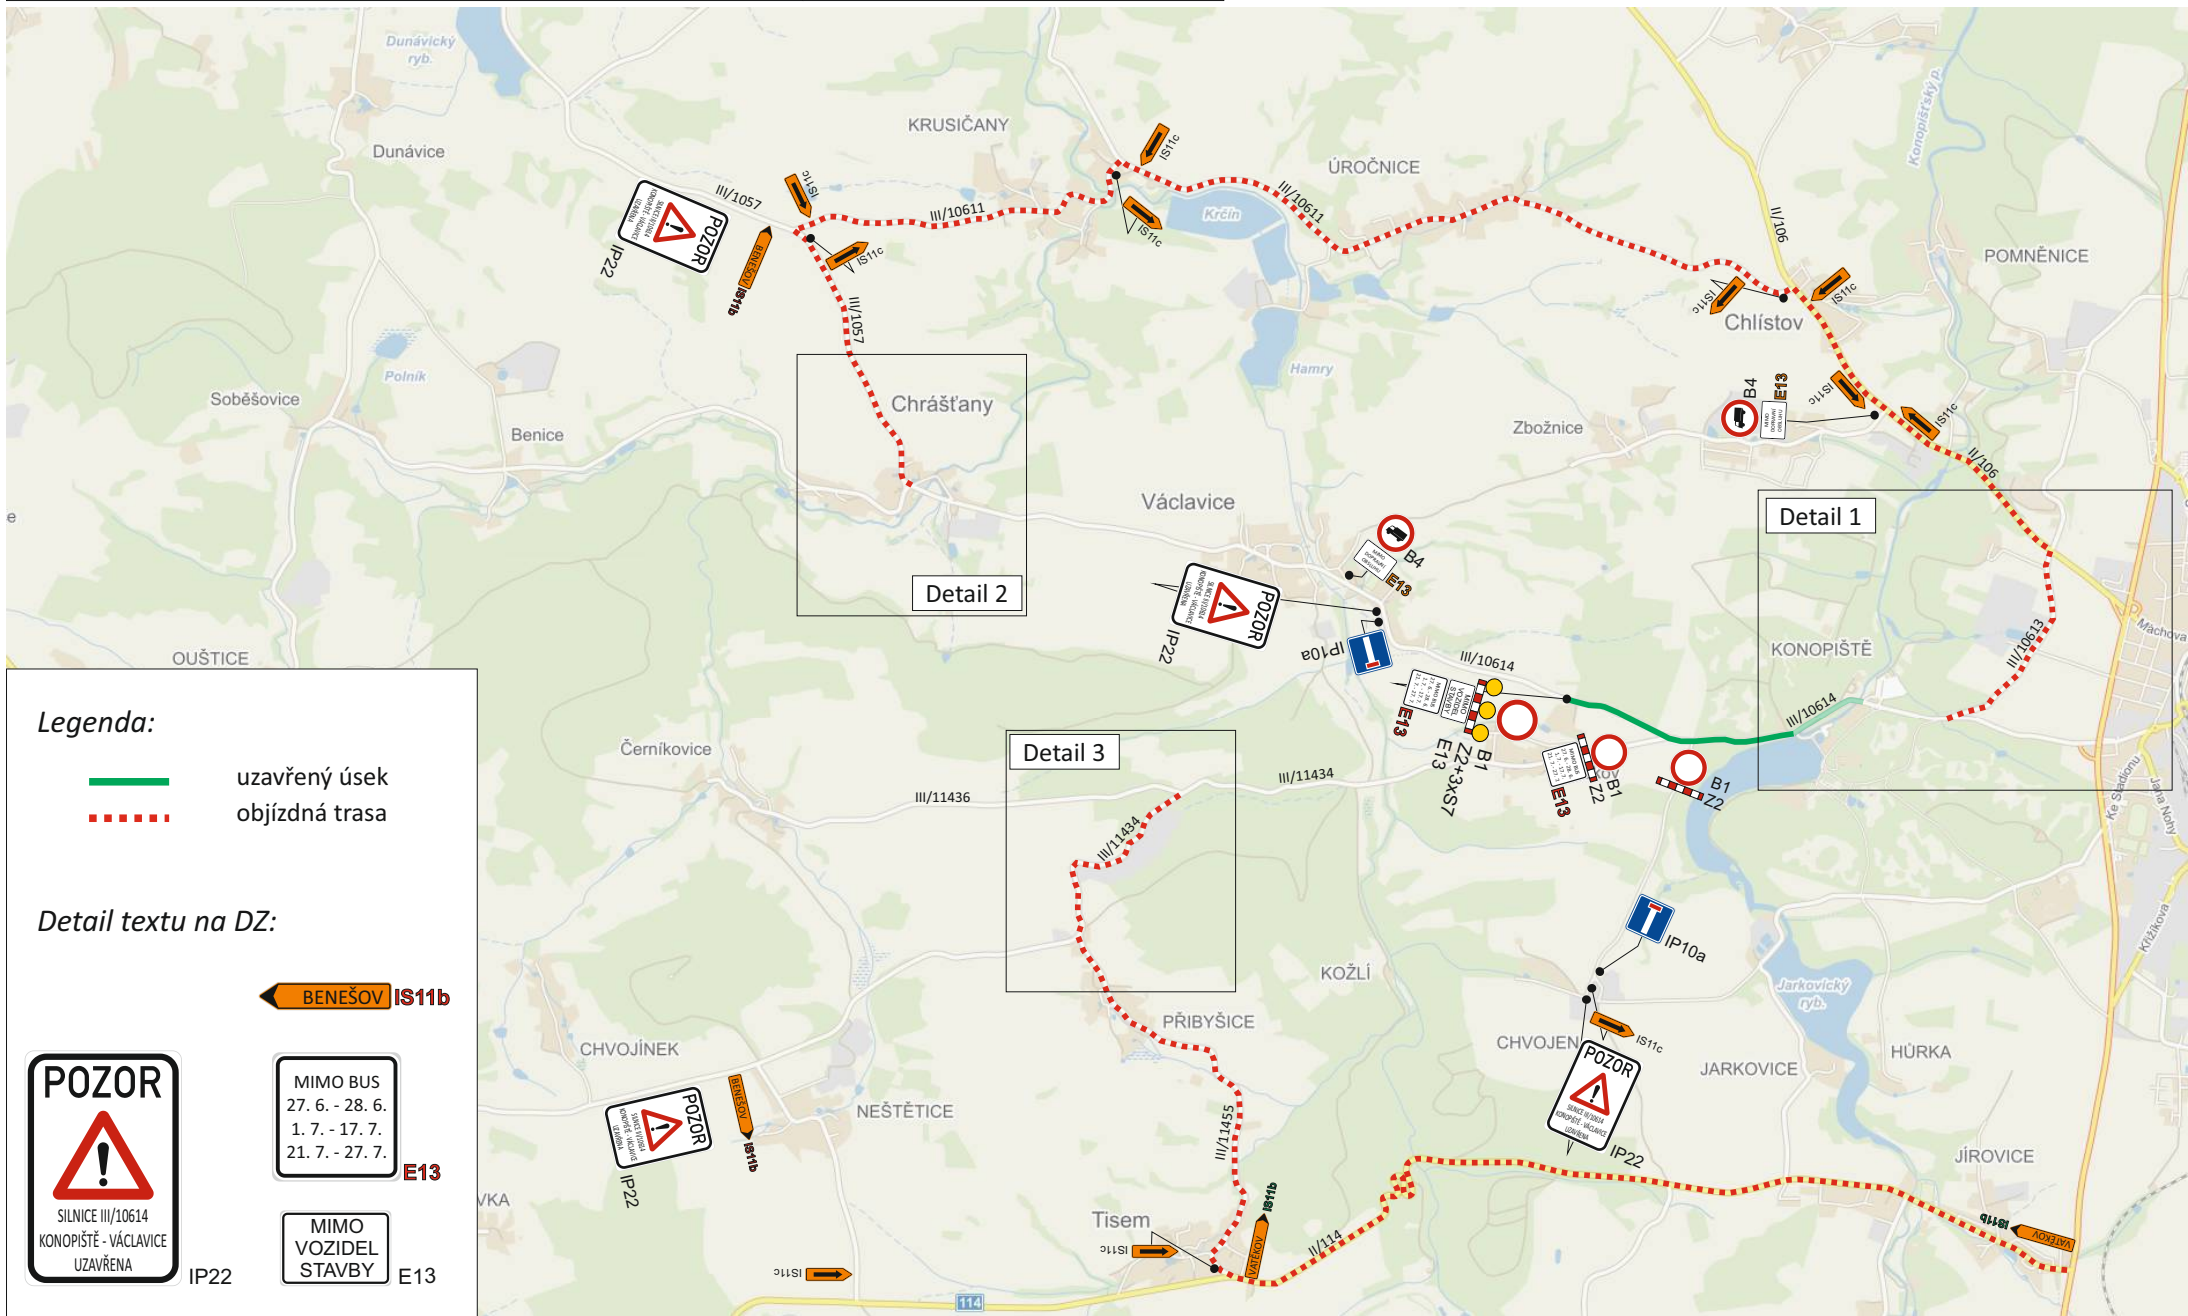

Název akce:	III/10614 Konopiště	Vypracoval:	Quo s.r.o.
		Datum:	06/2016
Název výkresu:	DIO	List č.:	1