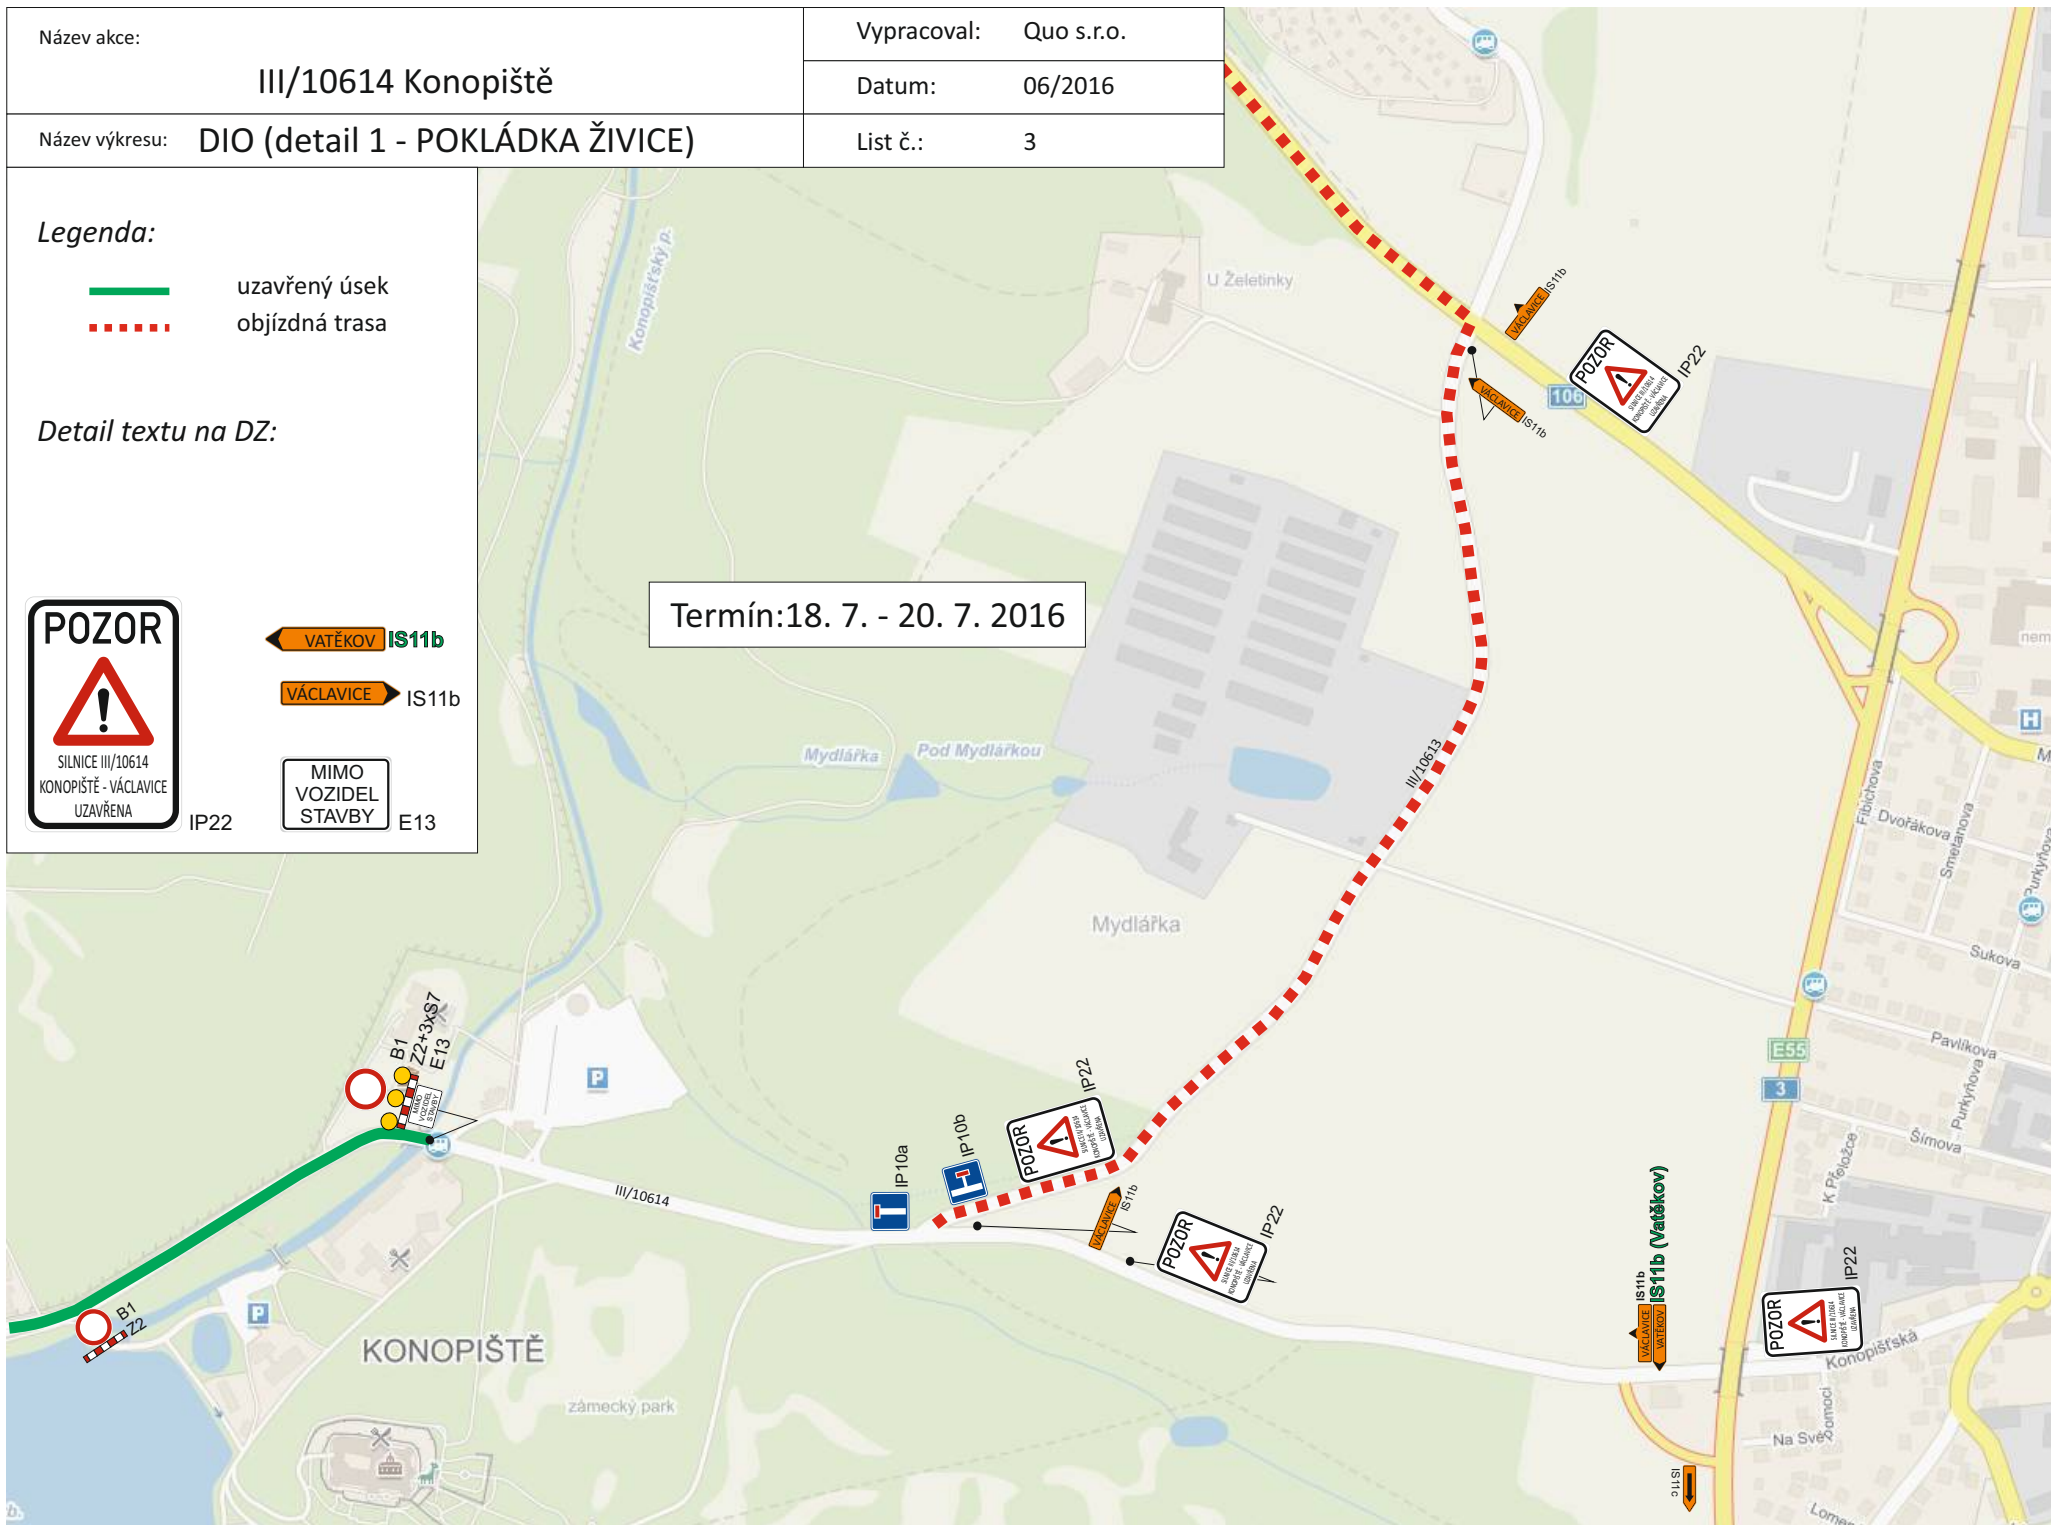

Legenda:

-  uzavřený úsek
-  objíždná trasa

Detail textu na DZ:

 VATEKOV IS11b

 VÁCLAVICE IS11b

MIMO BUS
27. 6. - 28. 6.
1. 7. - 17. 7.
21. 7. - 27. 7.

E13

MIMO VOZIDEL
STAVBY

Legenda:

-  uzavřený úsek
-  objíždná trasa

Detail textu na DZ:

IP22

 VATĚKOV IS11b

 VÁCLAVICE IS11b

 E13

Termín: 18. 7. - 20. 7. 2016

Název akce: III/10614 Konopiště	Vypracoval: Quo s.r.o.
	Datum: 06/2016
Název výkresu: DIO (detail 2)	List č.: 4

Legenda:

..... objížděná trasa

Detail textu na DZ:

POZOR

SILNICE III/10614
KONOPIŠTĚ - VÁCLAVICE
UZAVŘENA

IP22

← BENEŠOV IS11b

Název akce: III/10614 Konopiště	Vypracoval: Quo s.r.o.
	Datum: 06/2016
Název výkresu: DIO (detail 3)	List č.: 4

Legenda:

..... objížděná trasa

Detail textu na DZ:

POZOR

SILNICE III/10614
KONOPIŠTĚ - VÁCLAVICE
UZAVŘENA